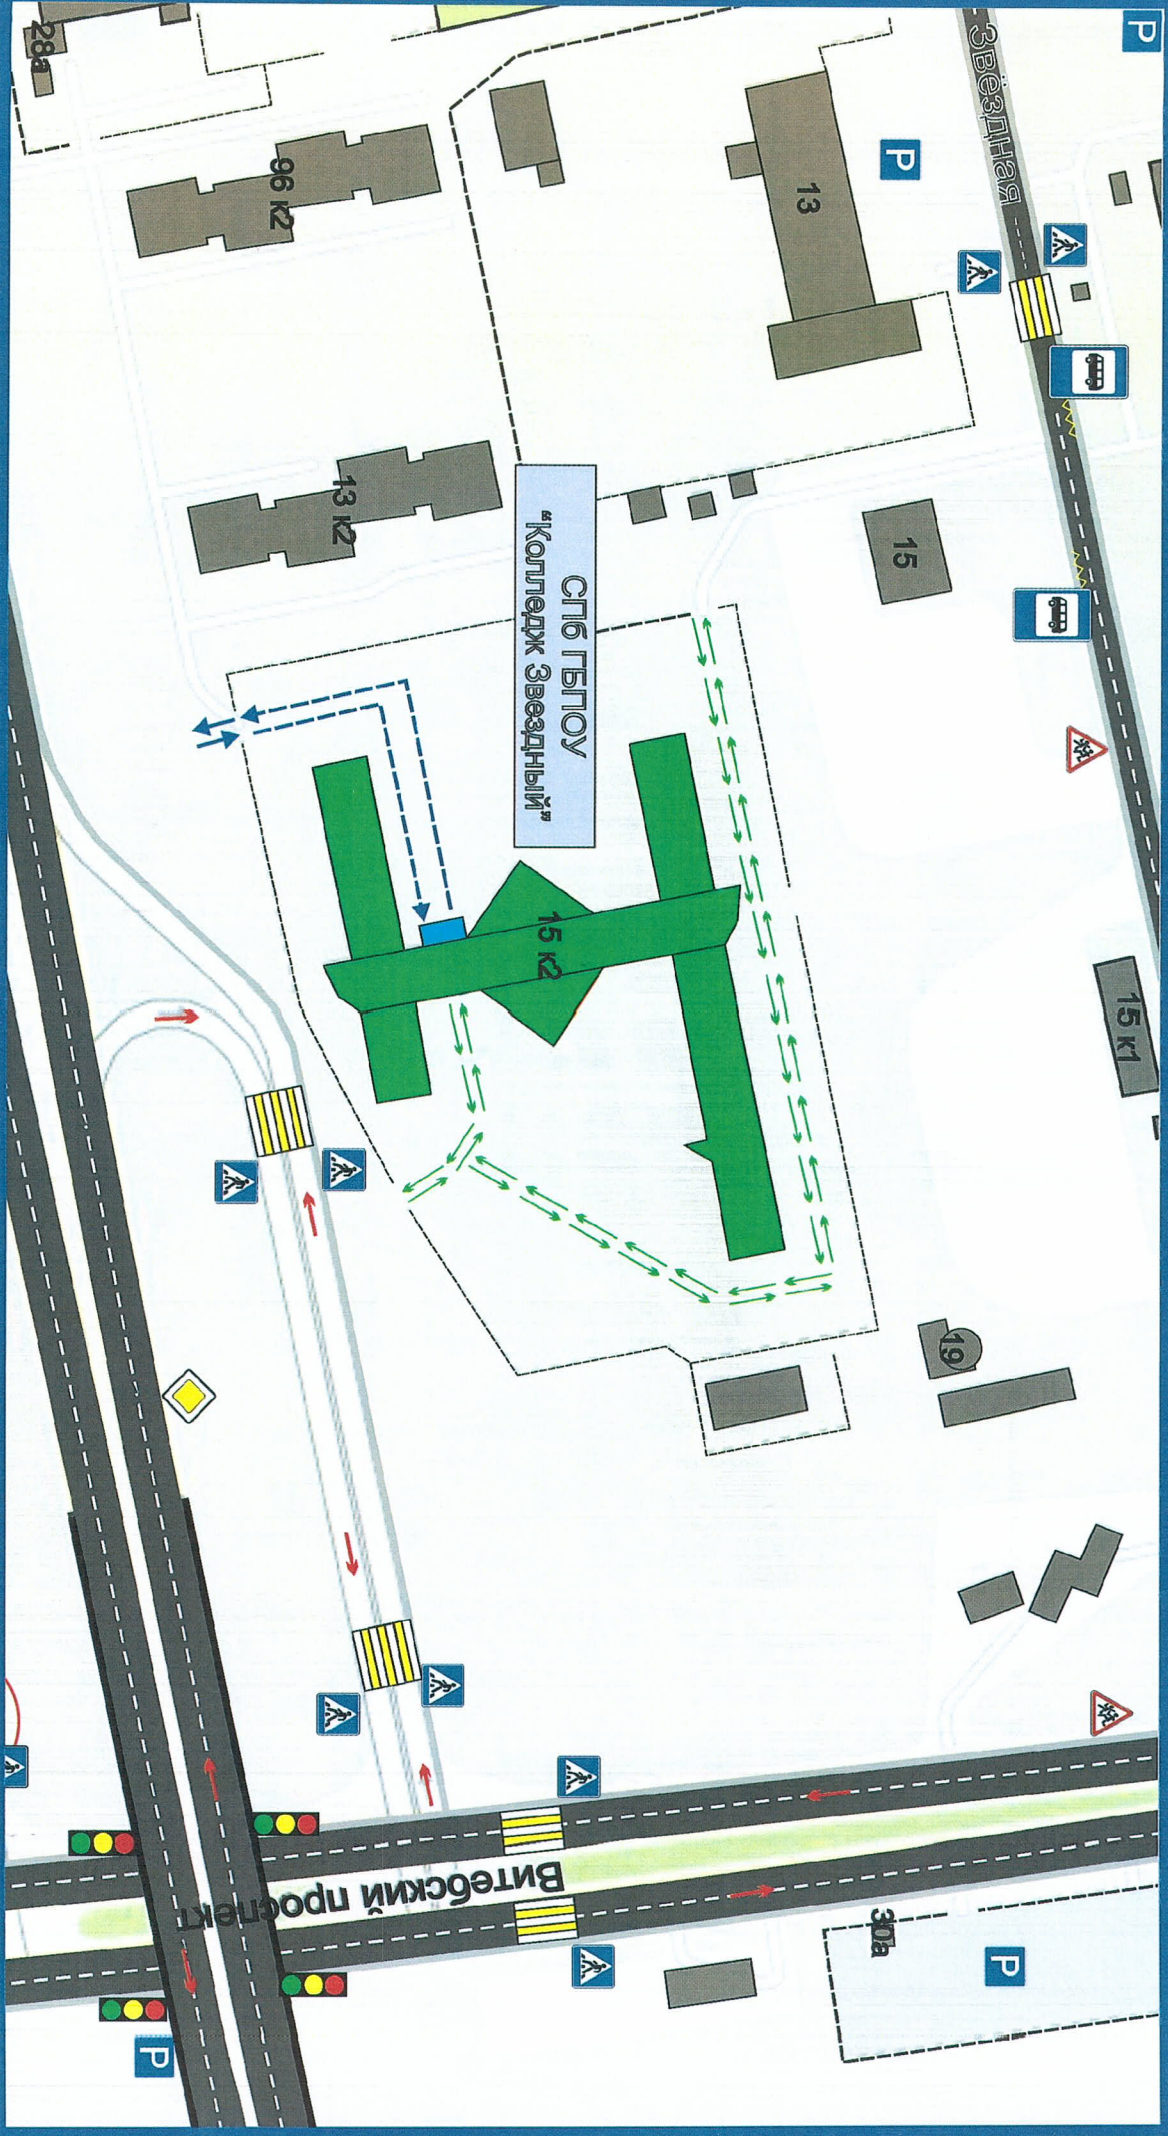

ПЛАН-СХЕМА В ПАСПОРТ ДОРОЖНОЙ БЕЗОПАСНОСТИ СПб ГБПОУ "Колледж "Звездный"
Пути движения транспортных средств к местам разгрузки / погрузки и рекомендуемые безопасные пути передвижения обучающихся по территории образовательной организации
(здание по адресу: г. Санкт-Петербург, ул. Звездная, 15, лит. А, корпус 2)

- Место разгрузки/погрузки
- образовательное учреждение
- жилая застройка
- проезжая часть
- тротуар
- пешеходный переход
- ответственная неровность
- потенциально опасный участок
- ограждение
- движение детей и подростков на территории образовательного учреждения
- движение взрослых транспортных средств по территории образовательного учреждения
- проезд/выезд грузовых транспортных средств
- движение грузовых транспортных средств по территории образовательного учреждения